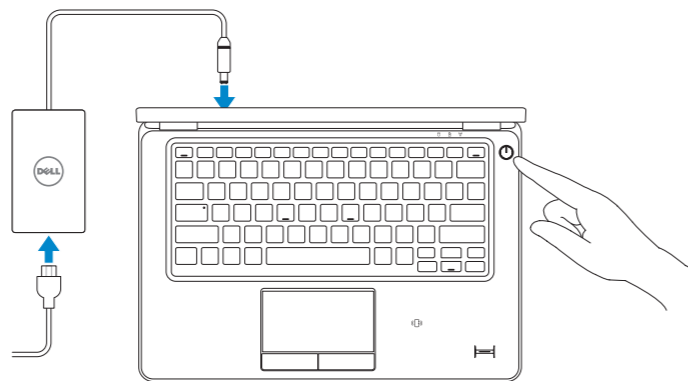

## 1 Connect the power adapter and turn on your computer

Připojte napájecí adaptér a zapněte počítač

Csatlakoztassa a hálózati adaptert, és kapcsolja be a számítógépét

Podłącz zasilacz i włącz komputer

Pripojte sieťový adaptér a zapnite počítač