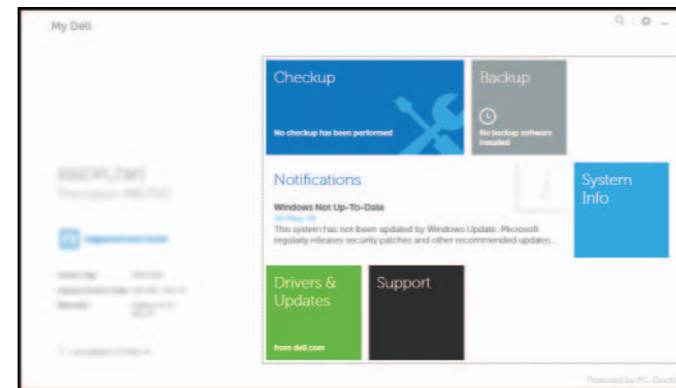

My Dell

Můj Dell | Az én Dell számítógépem

Mój Dell | Mój Dell